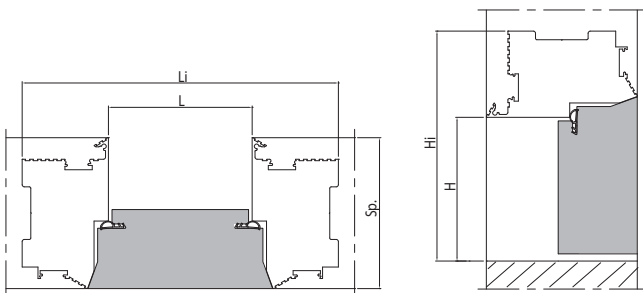

ESSENTIAL BATTENTE ZERO
ESSENTIAL BATTENTE ZERO

Luce di passaggio "L x H" <i>Clear opening size "L x H"</i>	Misure d'ingombro "Li x Hi" <i>Structural opening size "Li x Hi"</i>	Parete finita "Sp" <i>Finished Wall "Sp"</i>
600 x 2000	730 x 2065	105*
600 x 2100	730 x 2165	105*
700 x 2000	830 x 2065	105*
700 x 2100	830 x 2165	105*
750 x 2000	880 x 2065	105*
750 x 2100	880 x 2165	105*
800 x 2000	930 x 2065	105*
800 x 2100	930 x 2165	105*
900 x 2000	1030 x 2065	105*
900 x 2100	1030 x 2165	105*

* Si utilizza anche per la parete 100 cartongesso - *Can also be used for 100 mm plasterboard walls*

Modello a Tirare
Pull Model