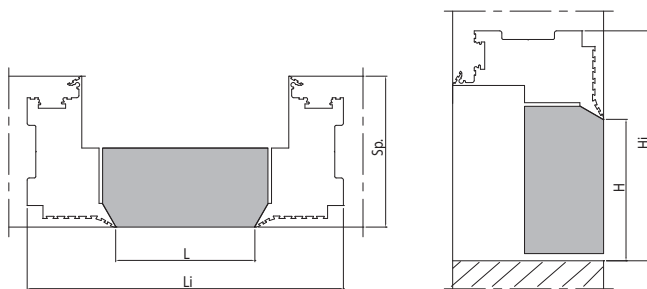

Modello a Spingere
Push Model