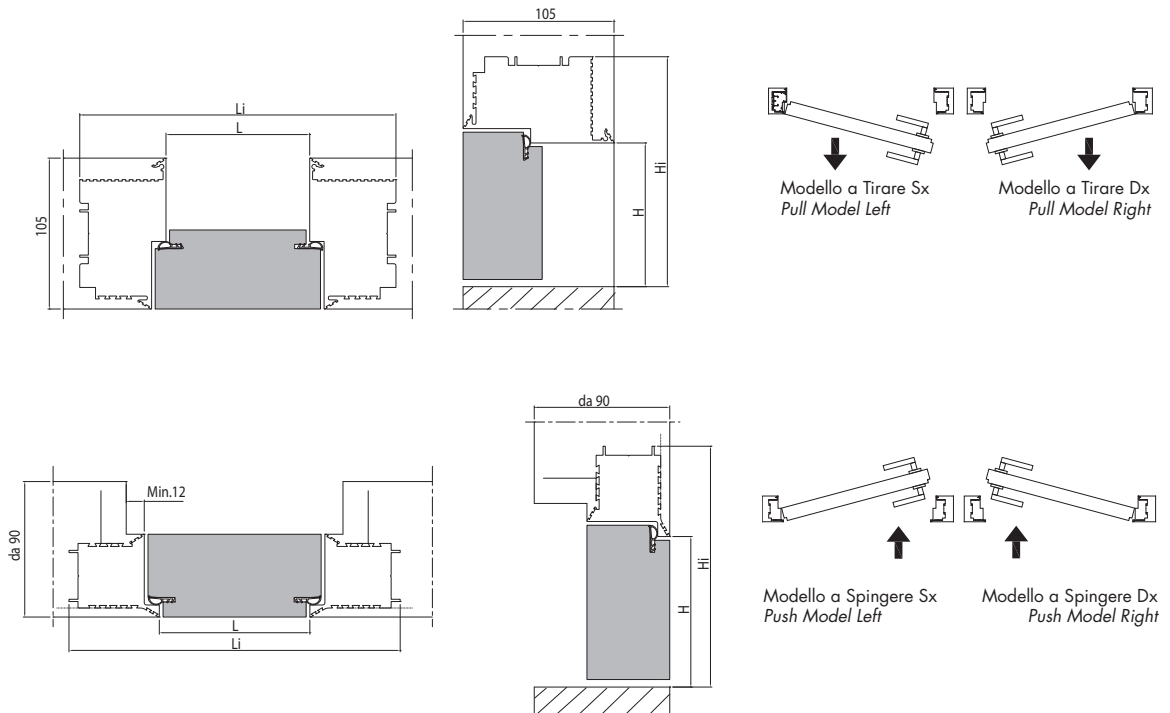

ESSENTIAL BATTENTE FUORI MISURA ESSENTIAL BATTENTE EXTRA HEIGHT

Luce di passaggio - Clear opening size		Misure d'ingombro - Structural opening size		Parete finita "Sp" Finished Wall "Sp"
Larghezza - Width L	Altezza - Height H	Larghezza - Width Li	Altezza - Height Hi	
600	da 1800 a 2700	730	da 1865 a 2765	90 - 105* e oltre/and over 105
700	da 1800 a 2700	830	da 1865 a 2765	90 - 105* e oltre/and over 105
750	da 1800 a 2700	880	da 1865 a 2765	90 - 105* e oltre/and over 105
800	da 1800 a 2700	880	da 1865 a 2765	90 - 105* e oltre/and over 105
900	da 1800 a 2700	1030	da 1865 a 2765	90 - 105* e oltre/and over 105
1000	da 1800 a 2700	1030	da 1865 a 2765	90 - 105* e oltre/and over 105
1100	da 1800 a 2700	1230	da 1865 a 2765	90 - 105* e oltre/and over 105

* Si utilizza anche per la parete 100 cartongesso - Can also be used for 100 mm plasterboard walls
E' disponibile a richiesta la forma trapezoidale - Is available a special trapezoidal shape